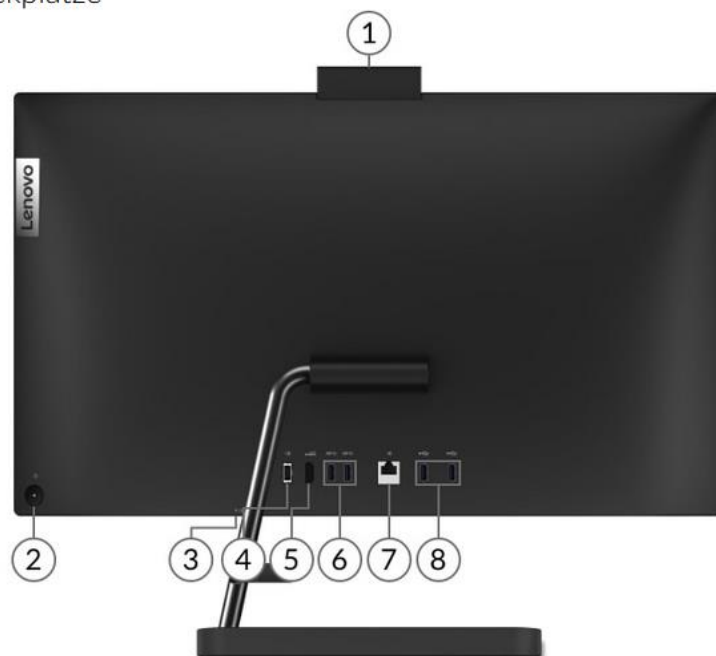

Grafik

- Integrierte Intel® Iris® Xe Grafik

Netzwerkkarte

- Integrierte 100/1000M

WiFi Wireless LAN Adapters

- Intel Wi-Fi 6 AX201 11AX (2x2) & Bluetooth® 5.0

Keyboard + Mouse

- USB

Garantie

- 2 Jahre

Anschlüsse/Steckplätze

1. Kamera
2. An/Aus-Schalter
3. Kopfhörer-/Mikrofon-Kombianschluss
4. Stromanschluss

5. HDMI-Ausgang
6. 2 x USB-A 3.2 Gen 2
7. RJ45
8. 2 x USB-A 2.0